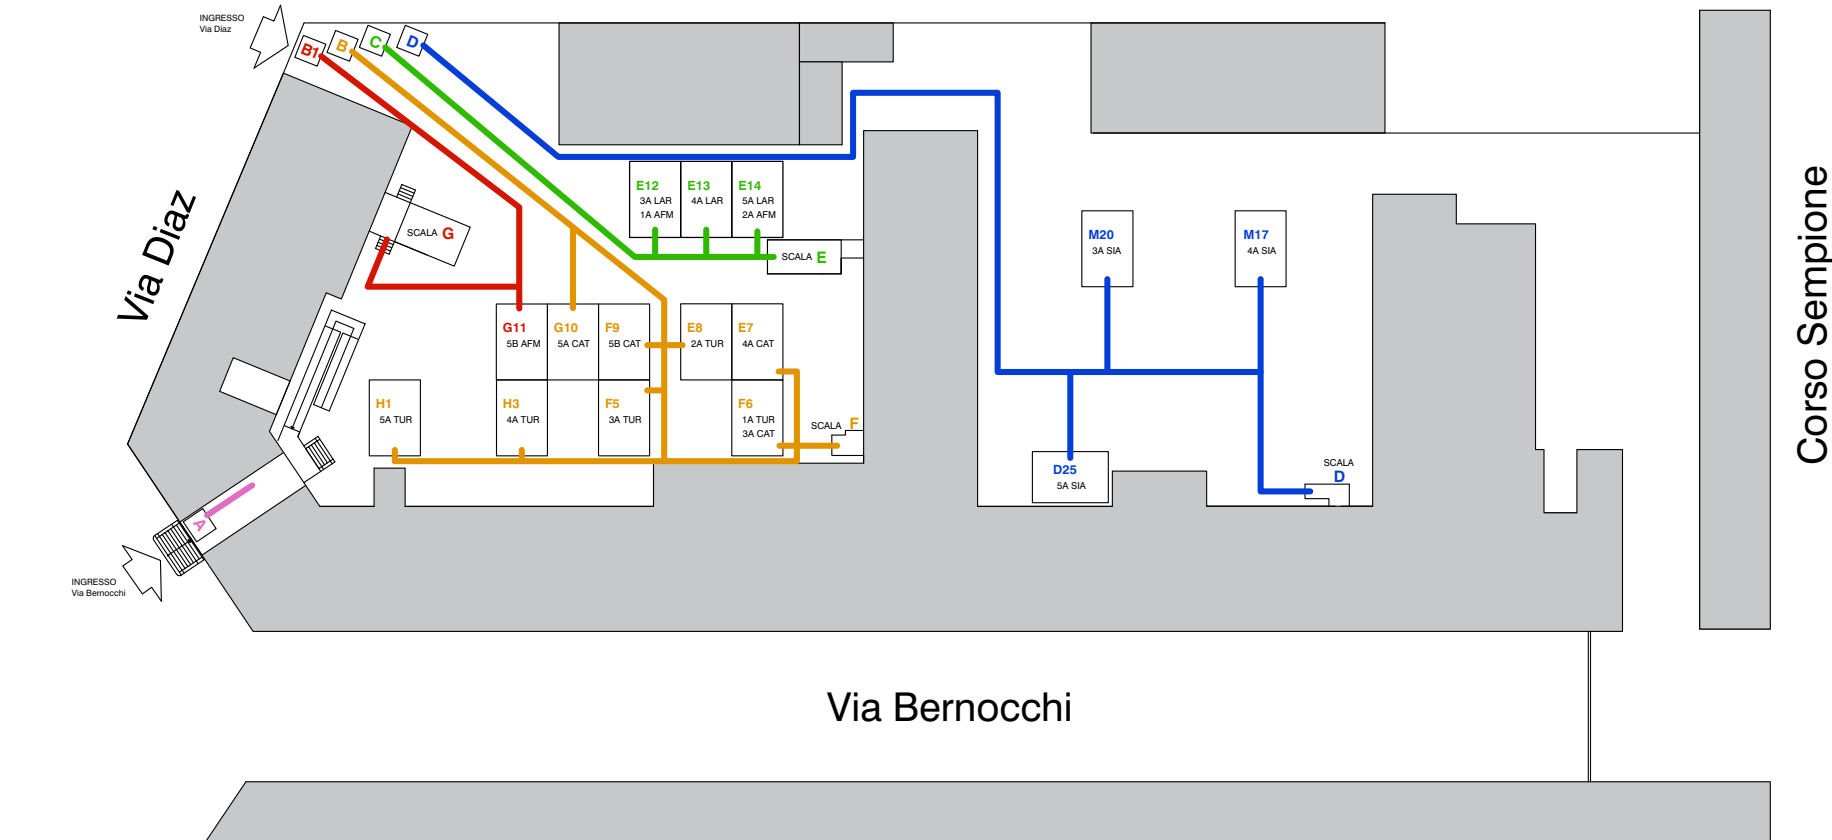

INDIVIDUAZIONE INGRESSI - PERCORSI - ACCESSI (SEZIONE SERALE)

GRUPPO A
(ing. principale v.Bernocchi)

ORE 18:10 **3A AFM**
4A AFM
5A AFM

GRUPPO B
(ing. v.Diaz)

ORE 18:10 **1A TUR**
2A TUR
3A TUR
4A TUR
5A TUR

ORE 18:25 **3A CAT**
4A CAT
5A/B CAT

GRUPPO B1
(ing. v.Diaz)

ORE 18:10 **5B AFM**

GRUPPO C
(ing. v.Diaz)

ORE 18:10 **3A LAR**
4A LAR
5A LAR

GRUPPO D
(ing. v.Diaz)

ORE 18:25 **1A AFM**
2A AFM

ORE 18:25 **3A SIA**
4A SIA
5A SIA