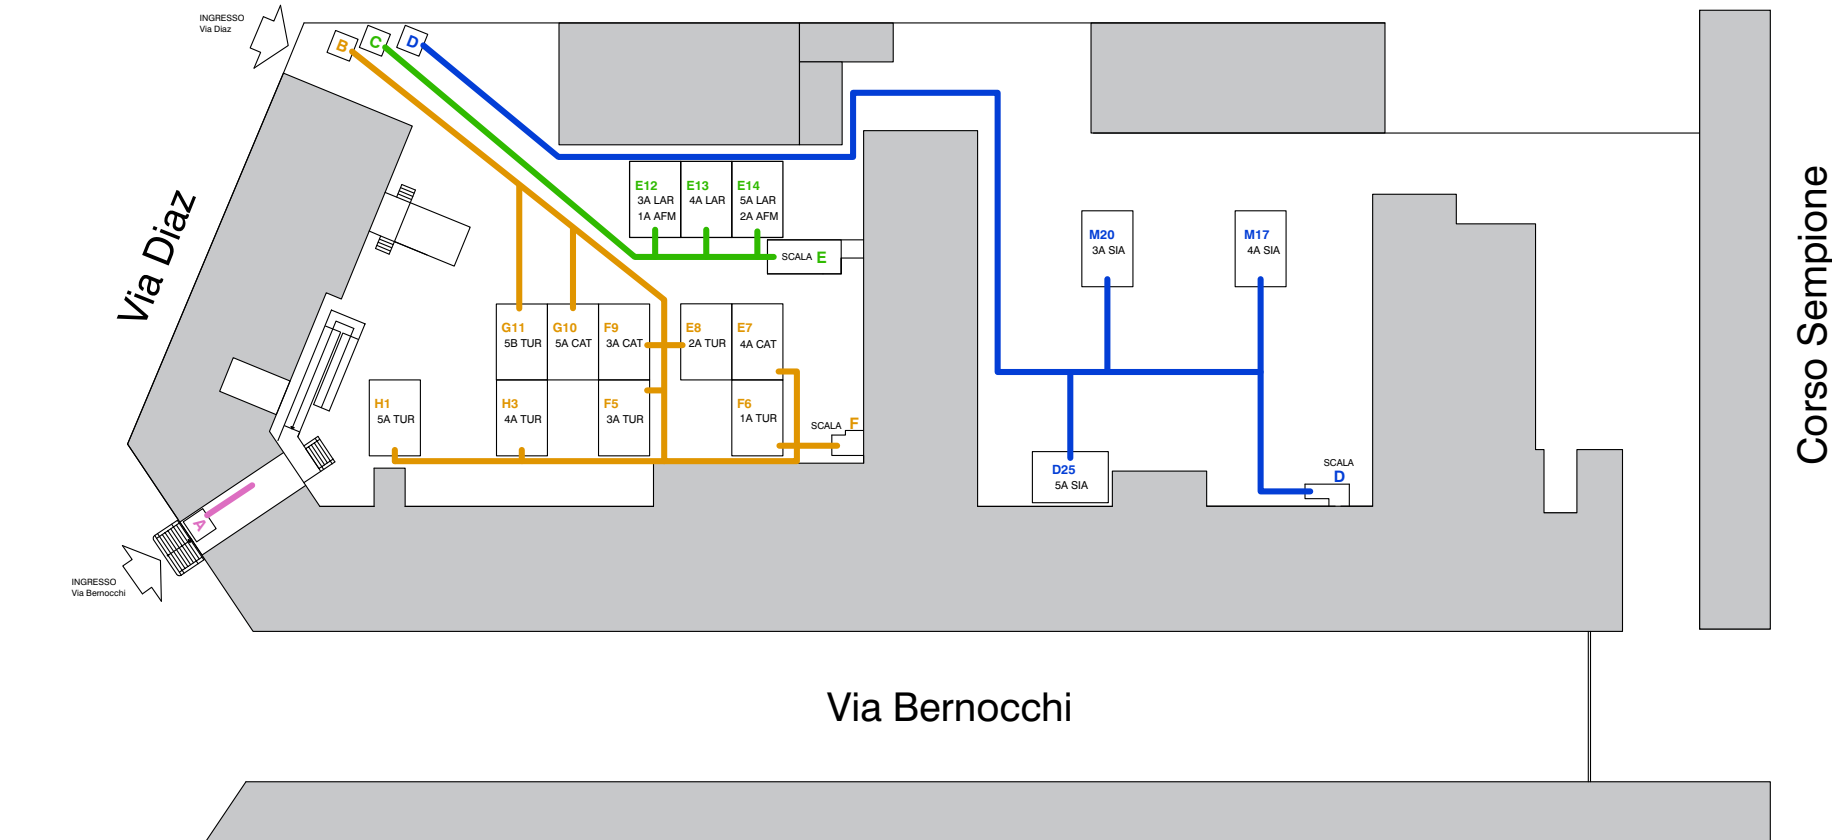

INDIVIDUAZIONE INGRESSI - PERCORSI - ACCESSI

(SEZIONE SERALE)

GRUPPO A

(ing. principale v. Bernocchi)

ORE 18:10 **3A AFM**
4A AFM
5A/B AFM

GRUPPO B

(ing. v. Diaz)

ORE 18:10 **1A TUR**
2A TUR
3A TUR
4A TUR
5A/B TUR

ORE 18:25 **3A CAT**
4A CAT
5A CAT

GRUPPO C

(ing. v. Diaz)

ORE 18:10 **3A LAR**
4A LAR
5A LAR

ORE 18:25 **1A AFM**
2A AFM

GRUPPO D

(ing. v. Diaz)

ORE 18:25 **3A SIA**
4A SIA
5A SIA