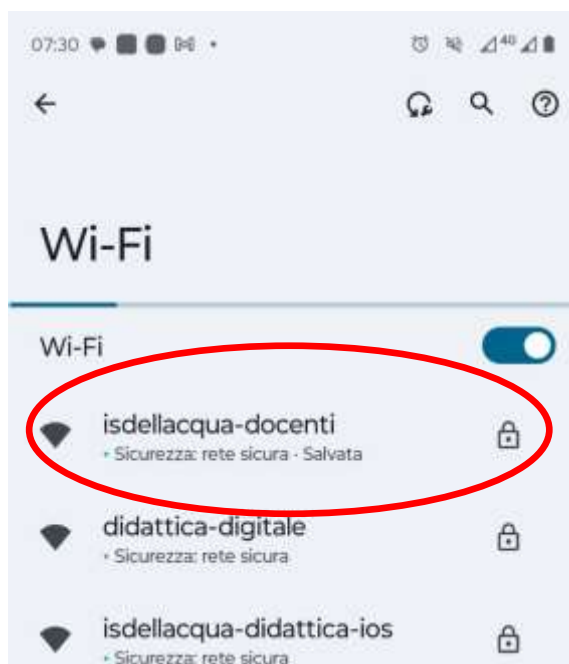

NUOVA MODALITA' SEMPLIFICATA ACCESSO ALLA RETE WI FI.

Dal 1 settembre 2025 sarà attivo un nuovo sistema di autenticazione alla rete wi fi dal proprio terminale personale (Smartphone, Tablet ecc.)

Sarà infatti sufficiente rilevare fra le reti disponibili la rete con SSID isdellacqua-docenti

Dopo aver individuato la rete e cliccato su di essa (o sul simbolo del lucchetto) inserire la chiave di rete:

Docenti@CDA@@25!!

Questa operazione andrà effettuata solo 1 volta, ovvero la prima volta che il terminale viene associato alla rete di Istituto, in osservanza di quanto previsto in termini di sicurezza e per impedire che terminali di personale estraneo all'istituzione scolastica possa autenticarsi su una rete privata. (Potrebbe essere necessario ripetere l'operazione a fronte di aggiornamento di sistema del device).